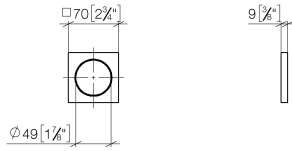

12 720 980

- rosetta 70 x 70 mm

Abbinabile soltanto al kit componenti esterni 36 002 970-FF / 36 110 970-FF / 36 111 970-FF / 36 112 970-FF / 36 050 970-FF.

Compatibile con: IMO, LULU, MADISON, MEM, TARA, CL.1, LISSÉ, VAIA, META, CYO

12 720 980

mm [inches]

12 720 980

Parts for other
finishes can be found
here: Platinato
spazzolato

Elenco delle parti di ricambio

N.	Codice articolo	Denominazione	Quantità necessaria	Tempo di produzione
1	09 30 11 291 90	rondella	1	2
2	09 14 10 046 90	guarnizione	1	2
3	09 31 11 099 90	perno	1	2