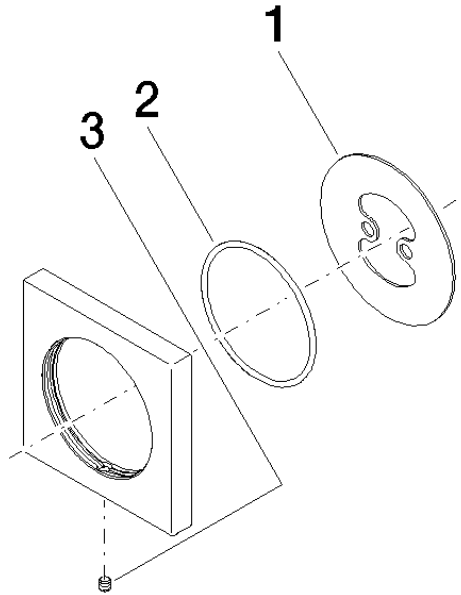

12 720 980

mm [inches]

12 720 980

Parts for other
finishes can be found
here: Platinato
spazzolato

Elenco delle parti di ricambio

N.	Codice articolo	Denominazione	Quantità necessaria	Tempo di produzione
1	09 30 11 291 90	rondella	1	2
2	09 14 10 046 90	guarnizione	1	2
3	09 31 11 099 90	perno	1	2